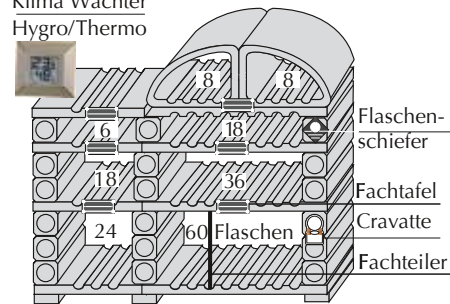

- formschön
- stabil
- natürlich
- praktisch
- funktionell
- platzsparend

Klima Wächter Hygro/Thermo

Montagehinweise: Elemente auf ebenem Boden auf- und nebeneinander stellen. Ab einer Regalhöhe von 160 cm muss das zweitoberste Element mit einem Winkel mit der Wand verbunden werden.

| HydroTon Elemente | T 60 Tablar 9 kg | T 99 Tablar 14 kg | E Ecke 12 kg | F Fuss 3 kg | S1 Support 6 kg | S2 Support 12 kg | A Arcade 28 kg |
|-------------------|---------------------|----------------------|-----------------|----------------|--------------------|---------------------|-------------------|
| | | | | | | | |
| H x B x T | 5 x 60 x 30 | 5 x 99 x 30 | 5 x 50 x 30 | 5 x 10 x 25 | 13 x 13 x 30 | 26 x 13 x 30 | 33 x 99 x 28 |
| ca. Flasch. | - | - | - | - | 1 | 2 | 18 - 22 |
| Art. Nr. | 0206 | 0209 | 0205 | 0210 | 0201 | 0202 | 0211 |
| € | 21,30 | 27,90 | 33,00 | 4,80 | 9,00 | 16,60 | 135,00 |
| Bestellung Anzahl | | | | | | | |