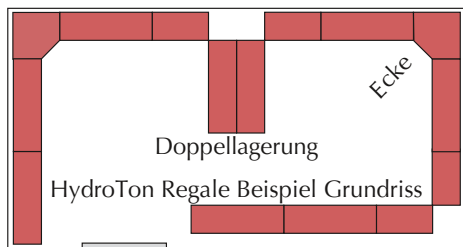

HydroTon Weinregal

NEUSCHWANDER

Das Weinregal HydroTon ist eine flexible und preisgünstige Lösung. Während die ausgesuchten Kostbarkeiten in Einzelröhren liegen, finden in großzügig aufgebauten Regalfächern nahezu 50 Flaschen Platz. Dabei liegen die Flaschen in ausgeformten Kühlen absolut rollsicher und übersichtlich. Die Arcade obenauf rundet das harmonische Gesamtbild ab.

Gewölbekeller
Weinregale
Ziegelböden

Variabel. Preisgünstig. Individuell.

HydroTon - die professionelle Weinlagerung

HydroTon - das Profi Weingestell mit Profil. Die Elemente sind einfach und schnell zu stapeln. Eine Festmontage ist nicht nötig. Die Rillen garantieren eine ruhige und rollsichere Lagerung.

- formschön
- stabil
- natürlich
- praktisch
- funktionell
- platzsparend

Klima Wächter Hygro/Thermo

Montagehinweise: Elemente auf ebenem Boden auf- und nebeneinander stellen. Ab einer Regalhöhe von 160 cm muss das zweitoberste Element mit einem Winkel mit der Wand verbunden werden.