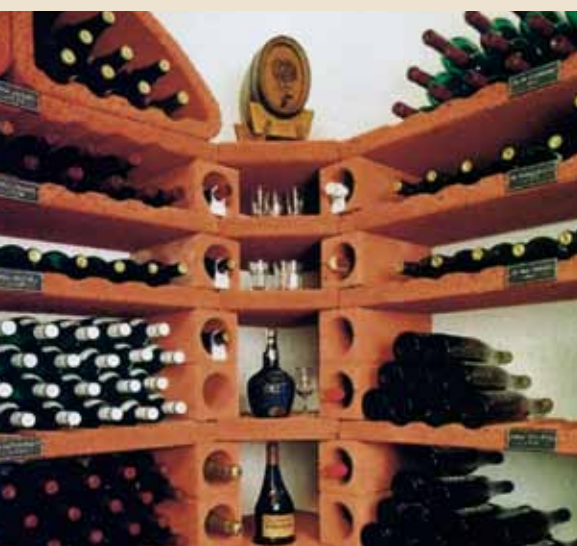

HydroTon Weinregal

NEUSCHWANDER

Das Weinregal HydroTon ist eine flexible und preisgünstige Lösung. Während die ausgesuchten Kostbarkeiten in Einzelröhren liegen, finden in großzügig aufgebauten Regalfächern nahezu 50 Flaschen Platz. Dabei liegen die Flaschen in ausgeformten Kühlen absolut rollsicher und übersichtlich. Die Arcade obenauf rundet das harmonische Gesamtbild ab.

Gewölbekeller
Weinregale
Ziegelböden

Variabel. Preisgünstig. Individuell.

HydroTon - die professionelle Weinlagerung

HydroTon - das Profi Weingestell mit Profil. Die Elemente sind einfach und schnell zu stapeln. Eine Festmontage ist nicht nötig. Die Rillen garantieren eine ruhige und rollsichere Lagerung.